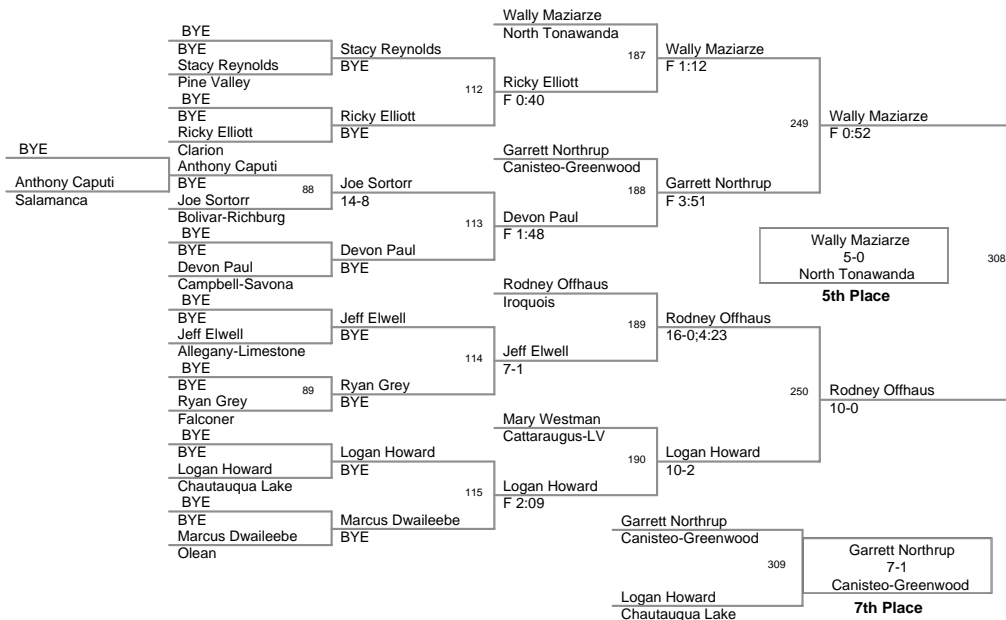

96 Lbs

103 Lbs

2008_Salamanca Div.

119 Lbs

130 Lbs

135 Lbs

140 Lbs

145 Lbs

152 Lbs

160 Lbs

189 Lbs

285 Lbs