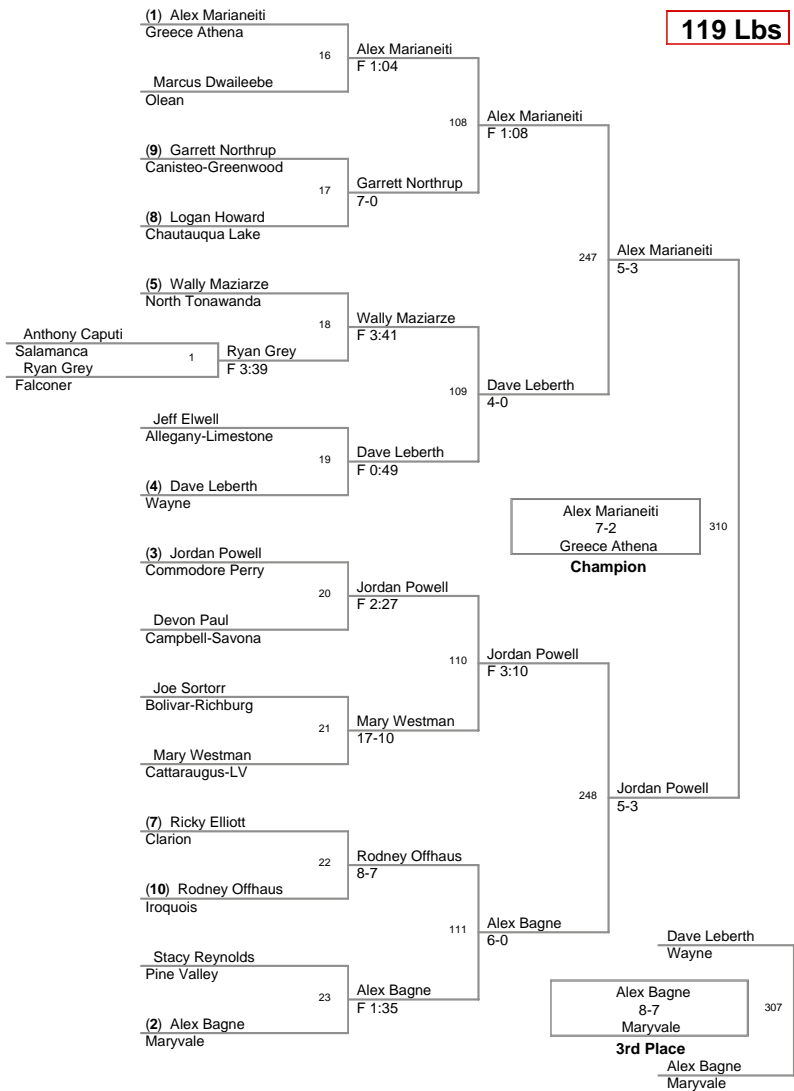

96 Lbs

103 Lbs

2008_Salamanca Div.

119 Lbs

130 Lbs

135 Lbs

140 Lbs

145 Lbs

152 Lbs

160 Lbs

189 Lbs

285 Lbs