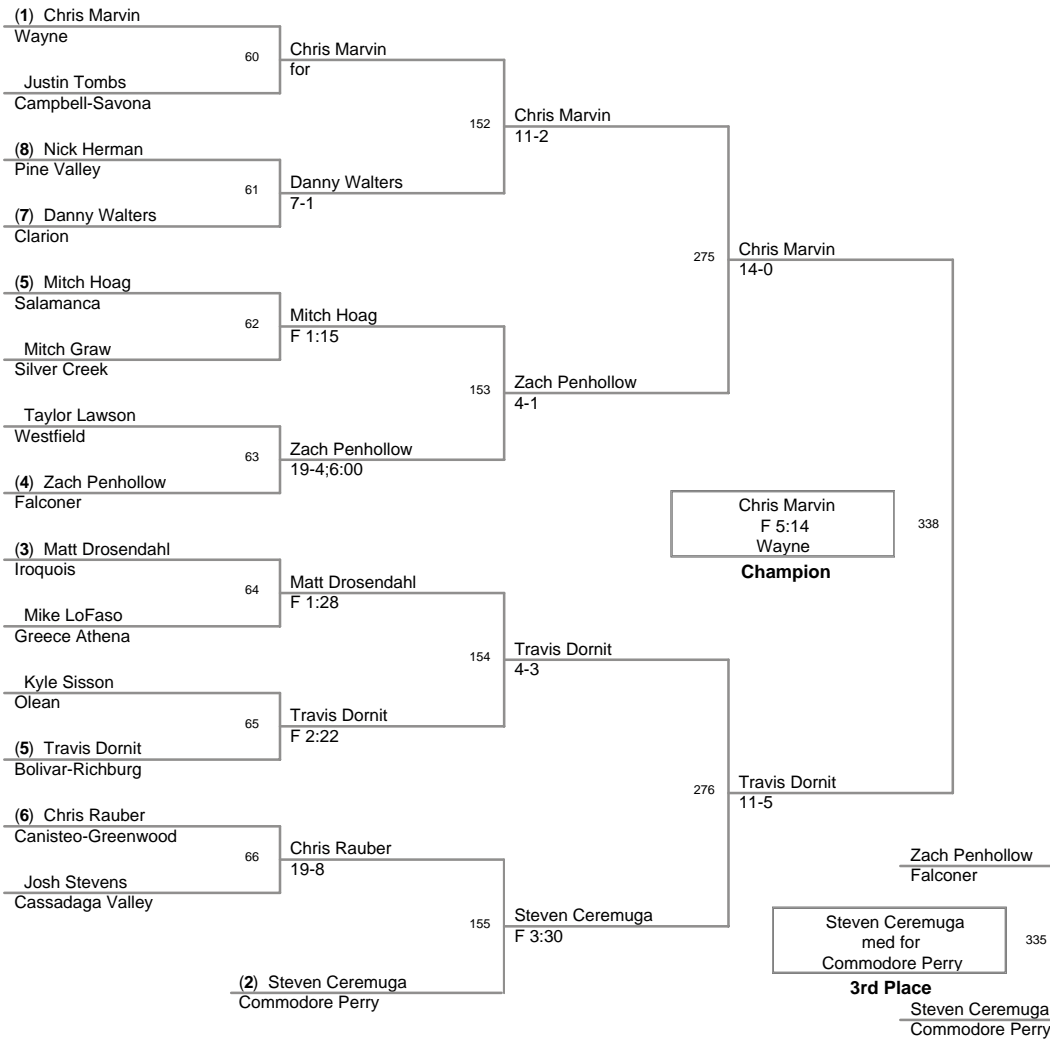

96 Lbs

103 Lbs

2008_Salamanca Div.

119 Lbs

130 Lbs

135 Lbs

140 Lbs

145 Lbs

152 Lbs

160 Lbs

189 Lbs

285 Lbs