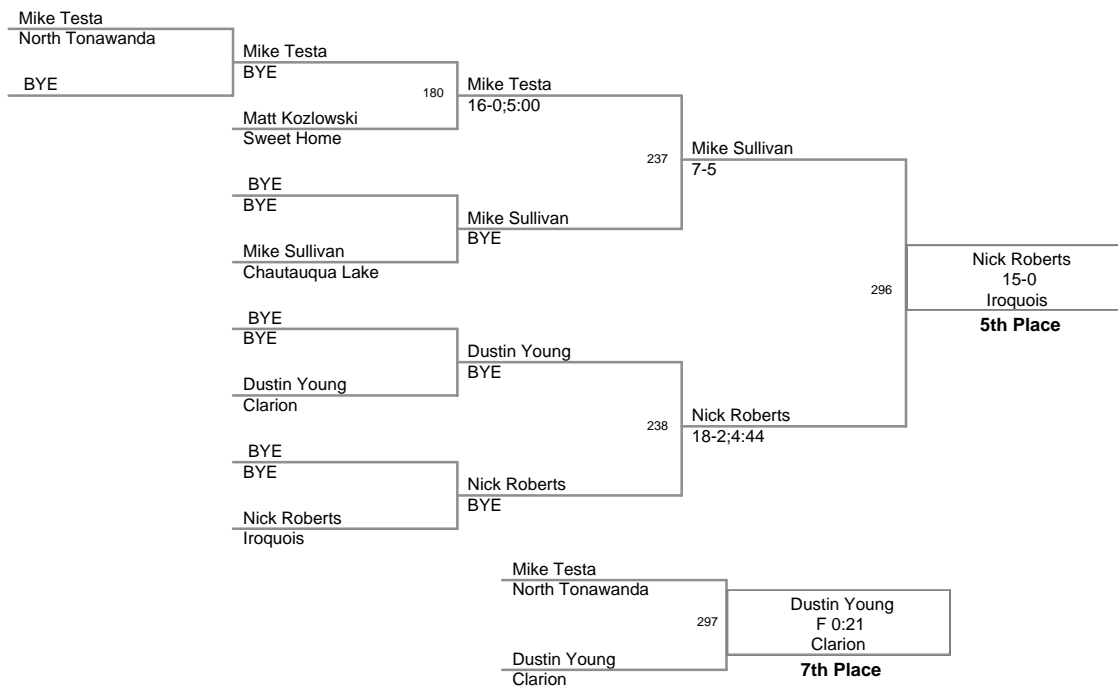

96 Lbs

103 Lbs

2008_Salamanca Div.

119 Lbs

130 Lbs

135 Lbs

140 Lbs

145 Lbs

152 Lbs

160 Lbs

189 Lbs

285 Lbs