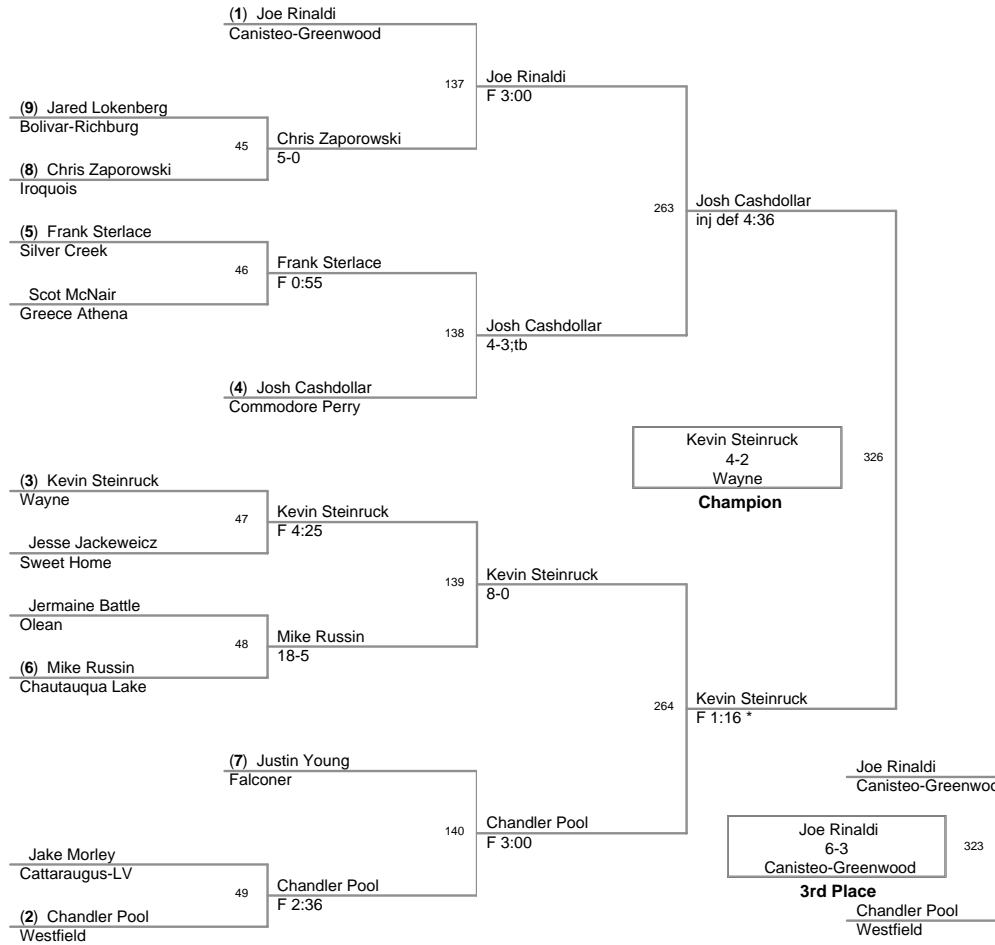

96 Lbs

103 Lbs

2008_Salamanca Div.

119 Lbs

130 Lbs

135 Lbs

140 Lbs

145 Lbs

152 Lbs

160 Lbs

189 Lbs

285 Lbs