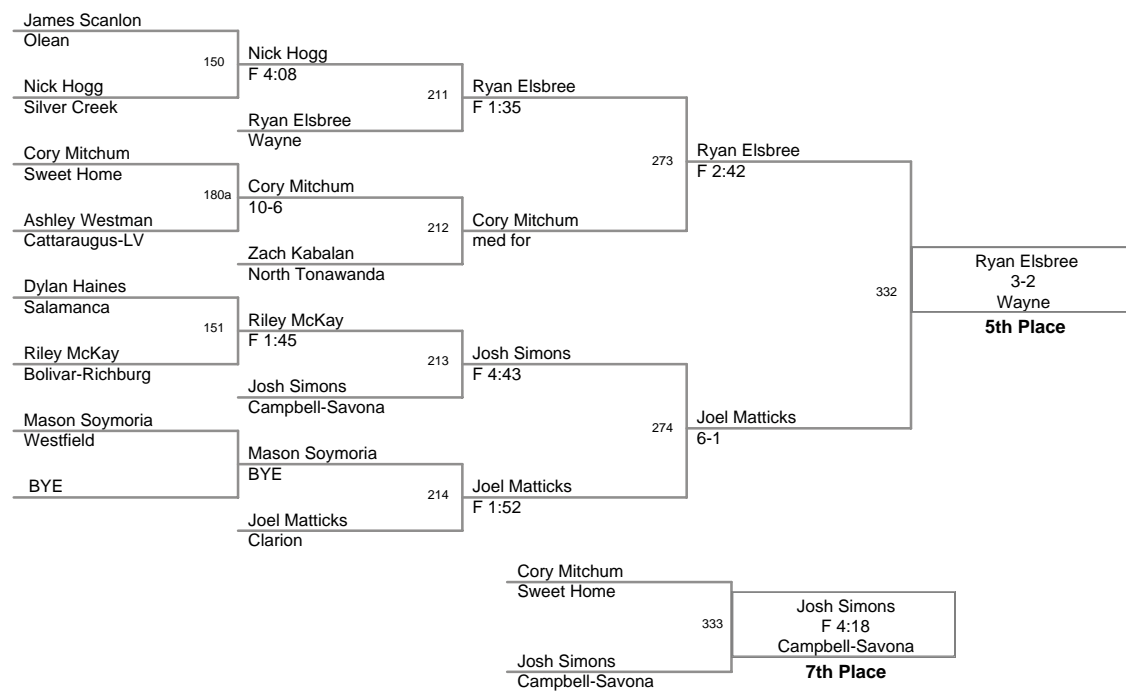

96 Lbs

103 Lbs

2008_Salamanca Div.

119 Lbs

130 Lbs

135 Lbs

140 Lbs

145 Lbs

152 Lbs

160 Lbs

189 Lbs

285 Lbs