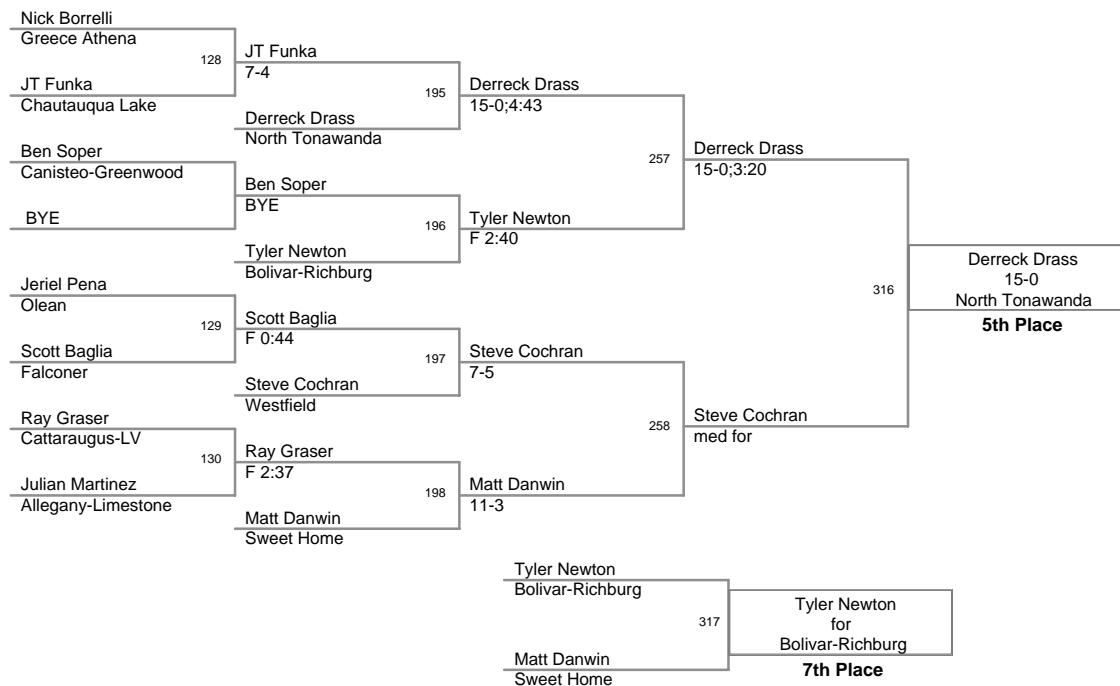

96 Lbs

103 Lbs

2008_Salamanca Div.

119 Lbs

130 Lbs

135 Lbs

140 Lbs

145 Lbs

152 Lbs

160 Lbs

189 Lbs

285 Lbs