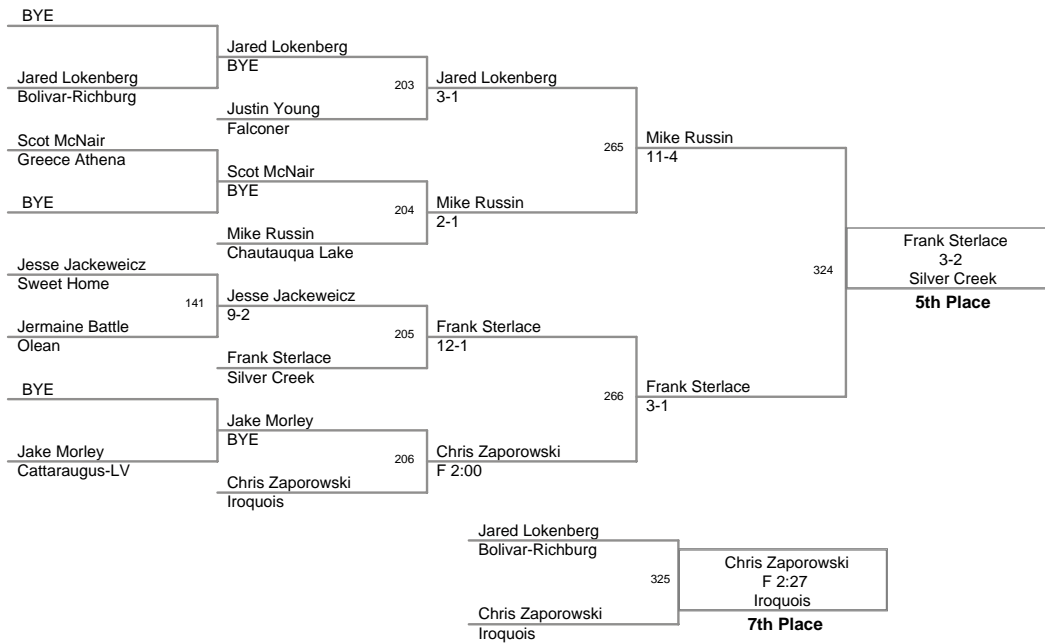

96 Lbs

103 Lbs

2008_Salamanca Div.

119 Lbs

130 Lbs

135 Lbs

140 Lbs

145 Lbs

152 Lbs

160 Lbs

189 Lbs

285 Lbs