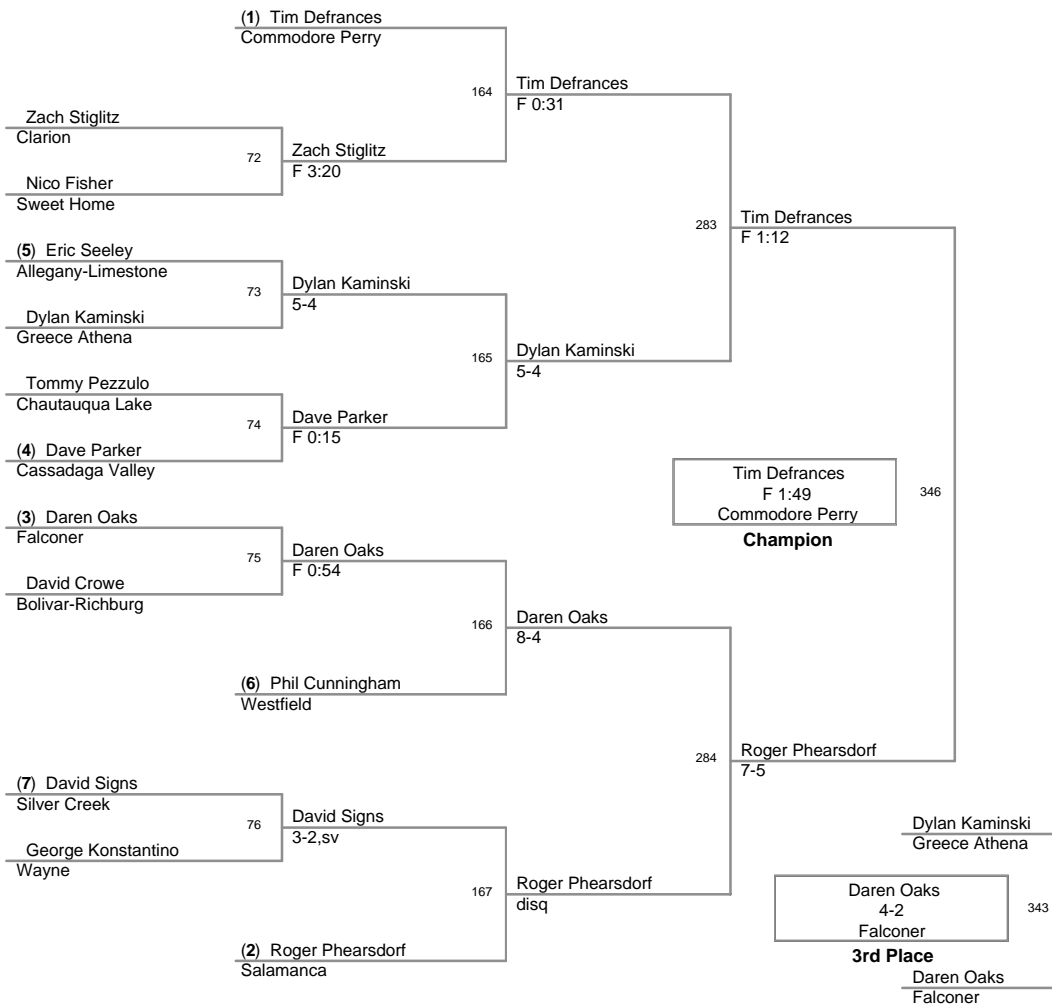

96 Lbs

103 Lbs

2008_Salamanca Div.

119 Lbs

130 Lbs

135 Lbs

140 Lbs

145 Lbs

152 Lbs

160 Lbs

189 Lbs

285 Lbs