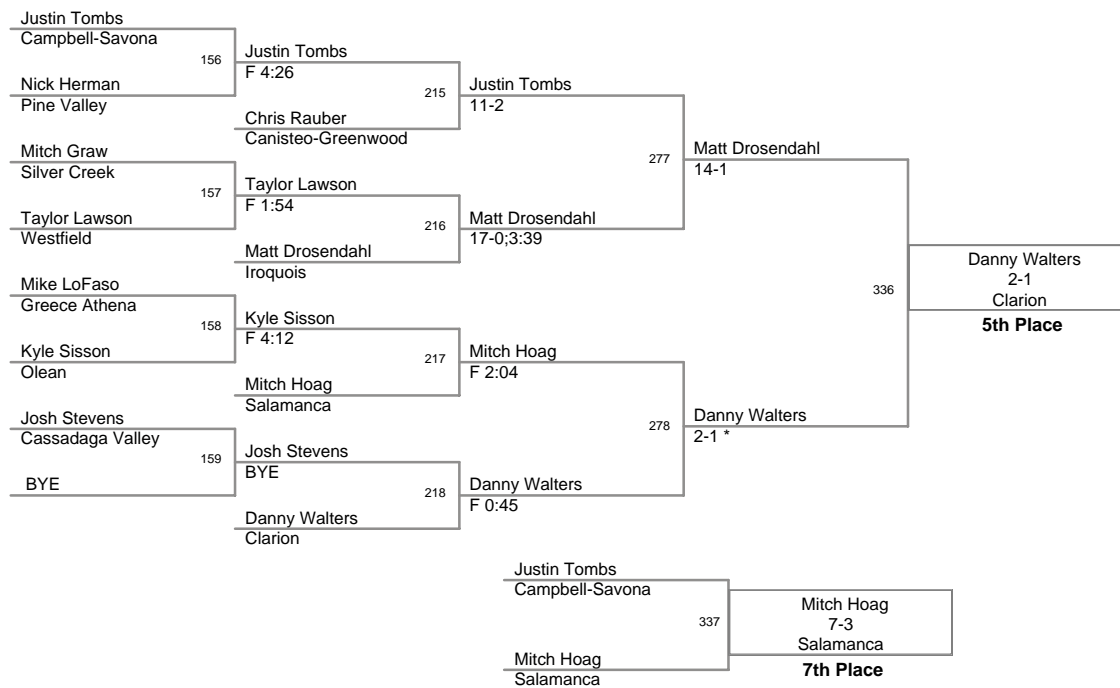

96 Lbs

103 Lbs

2008_Salamanca Div.

119 Lbs

130 Lbs

135 Lbs

140 Lbs

145 Lbs

152 Lbs

160 Lbs

189 Lbs

285 Lbs